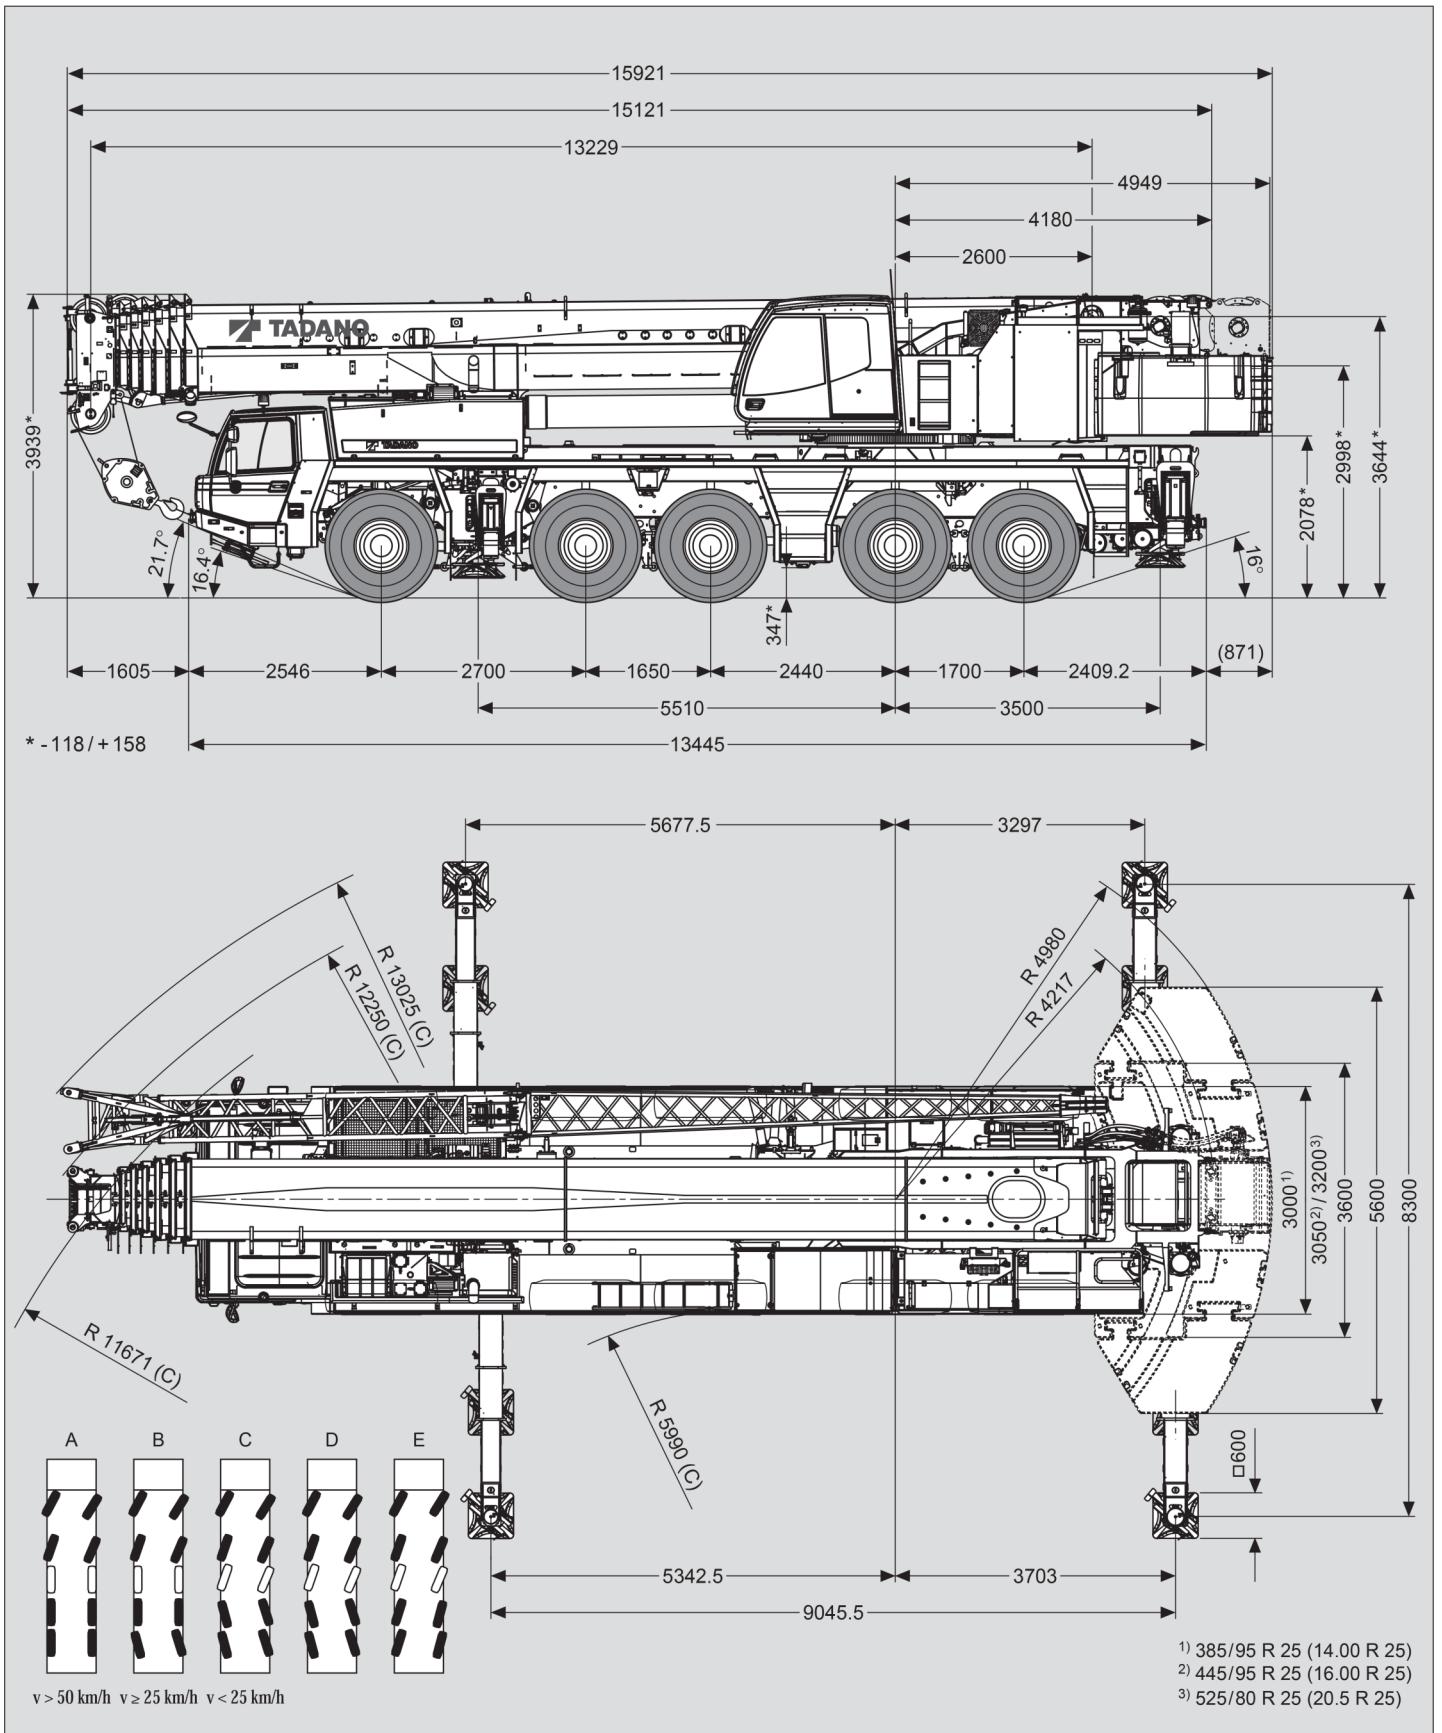

385/95 R 25  
(14.00 R 25)

Dimensions (mm)

Lifting heights